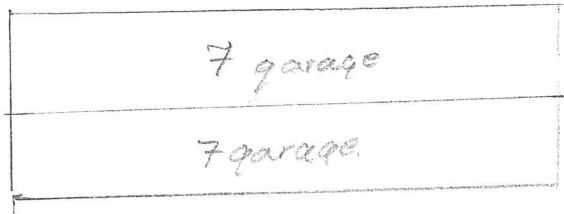

Portar, väggar V. 35 (26/8)

Renovering V. 36 (2/9)

Vändplats

12 platser
öppna.

Rapåkers-
vägen

8 platser
öppna.

4 platser
avstängda

6 p. platser
avstängda