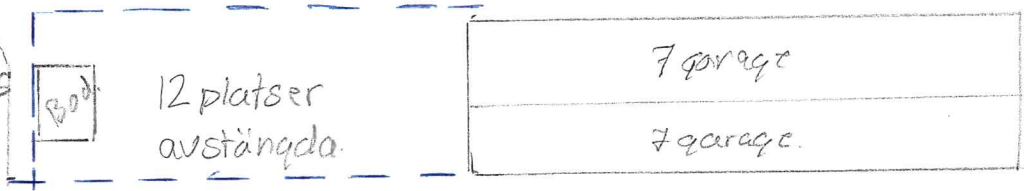

Portar, väggar V. 35 (26/8)

Renovering V. 36 (2/9)

Vändplats

12 platser
öppna.

Rapåkers-
vägen

8 platser
öppna.

4 platser
avstängda

6 p. platser
avstängda