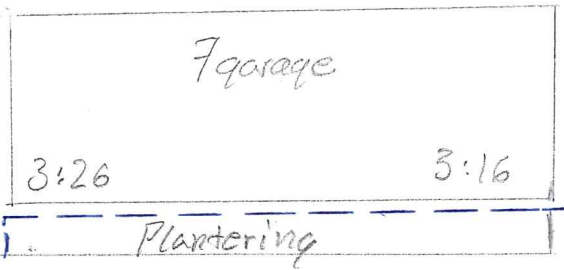

Portar, väggar V. 35 (26/8)

Renovering V. 36 (2/9)

Vändplats

12 platser
öppna.

Rapåkers-
vägen

8 platser
öppna.

4 platser
avstängda

6 p. platser
avstängda